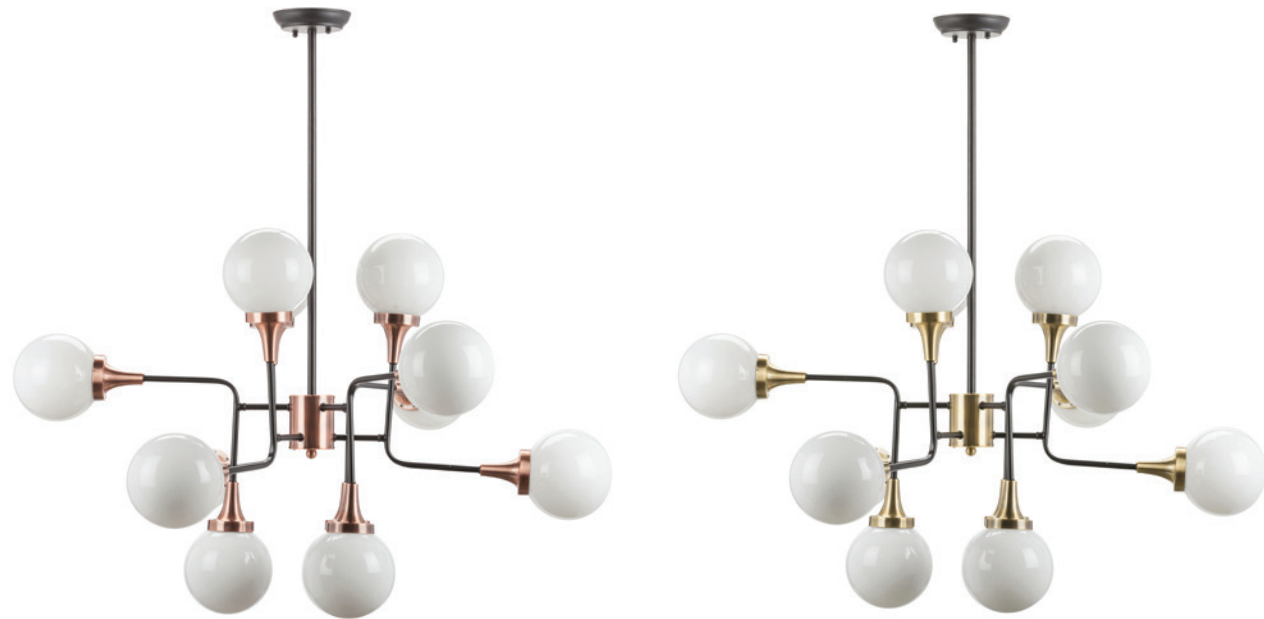

Tristan

Tristan Pendant
HGRA493 | 55.5 x 45.3 x 55"
 black | gold
 E26 | 100W | 7 bulbs

Tristan Pendant
HGRA495 | 50.8 x 45.3 x 63 - 97"
 brass
 E26 | 100W | 5 bulbs

Tristan Pendant
HGRA492 | 50.8 x 45.3 x 63"
 black | gold
 E26 | 100W | 5 bulbs

Tristan Pendant
HGRA494 | 55.5 x 45.3 x 55"
 brass
 E26 | 100W | 7 bulbs

Pratt Pendant
HGKI209 | 25.5 x 25.5 x 23.3"
 antique brass
 E26 | 60W | 4 bulbs
HGKI208 | 25.5 x 25.5 x 23.3"
 black
 E26 | 60W | 4 bulbs

Hendrix Pendant

HGRA549 | 24.8 x 18.3 x 25.3"

black | gold

E26 | 100W | 5 bulbs

PENDANT

Alice | Kace | Quinn

LEFT TO RIGHT:

- | | |
|----------------------|--|
| Alice Pendant | HGF1101 21.3 x 1.8 x 13.8"
black marble matte brass
E26 100W |
| Kace Pendant | HGF1107 27.3 x 1.8 x 18.5"
black marble matte brass
E26 100W |
| Quinn Pendant | HGF1103 25.8 x 1.8 x 4.8"
black marble matte brass
E26 100W |

Bella

LEFT TO RIGHT:

Bella Pendant

HGRA341 | 39.5 x 39.5 x 33.5"
white | copper

E26 | 25W | 12 bulbs

HGRA498 | 39.5 x 39.5 x 33.5"
white | antique brass

E26 | 25W | 12 bulbs

Dylan