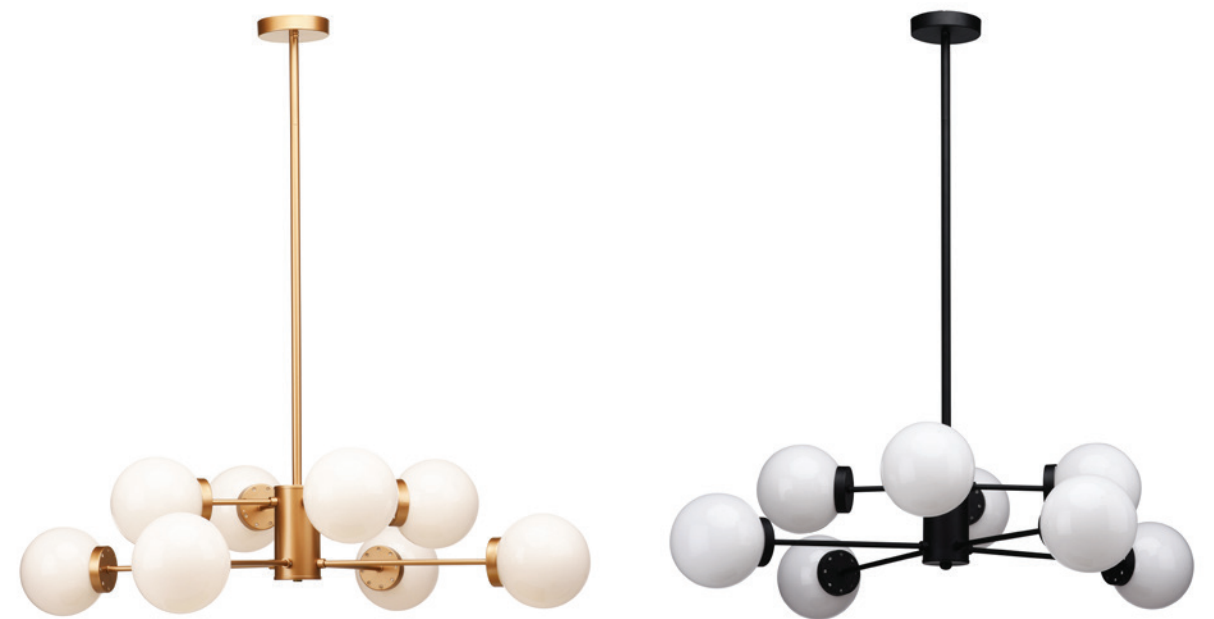

Hendrix Pendant

HGRA549 | 24.8 x 18.3 x 25.3"

black | gold

E26 | 100W | 5 bulbs

PENDANT

Alice | Kace | Quinn

LEFT TO RIGHT:

- | | |
|----------------------|--|
| Alice Pendant | HGF1101 21.3 x 1.8 x 13.8"
black marble matte brass
E26 100W |
| Kace Pendant | HGF1107 27.3 x 1.8 x 18.5"
black marble matte brass
E26 100W |
| Quinn Pendant | HGF1103 25.8 x 1.8 x 4.8"
black marble matte brass
E26 100W |

Bella

LEFT TO RIGHT:

Bella Pendant

HGRA341 | 39.5 x 39.5 x 33.5"
white | copper

E26 | 25W | 12 bulbs

HGRA498 | 39.5 x 39.5 x 33.5"
white | antique brass

E26 | 25W | 12 bulbs

Dylan