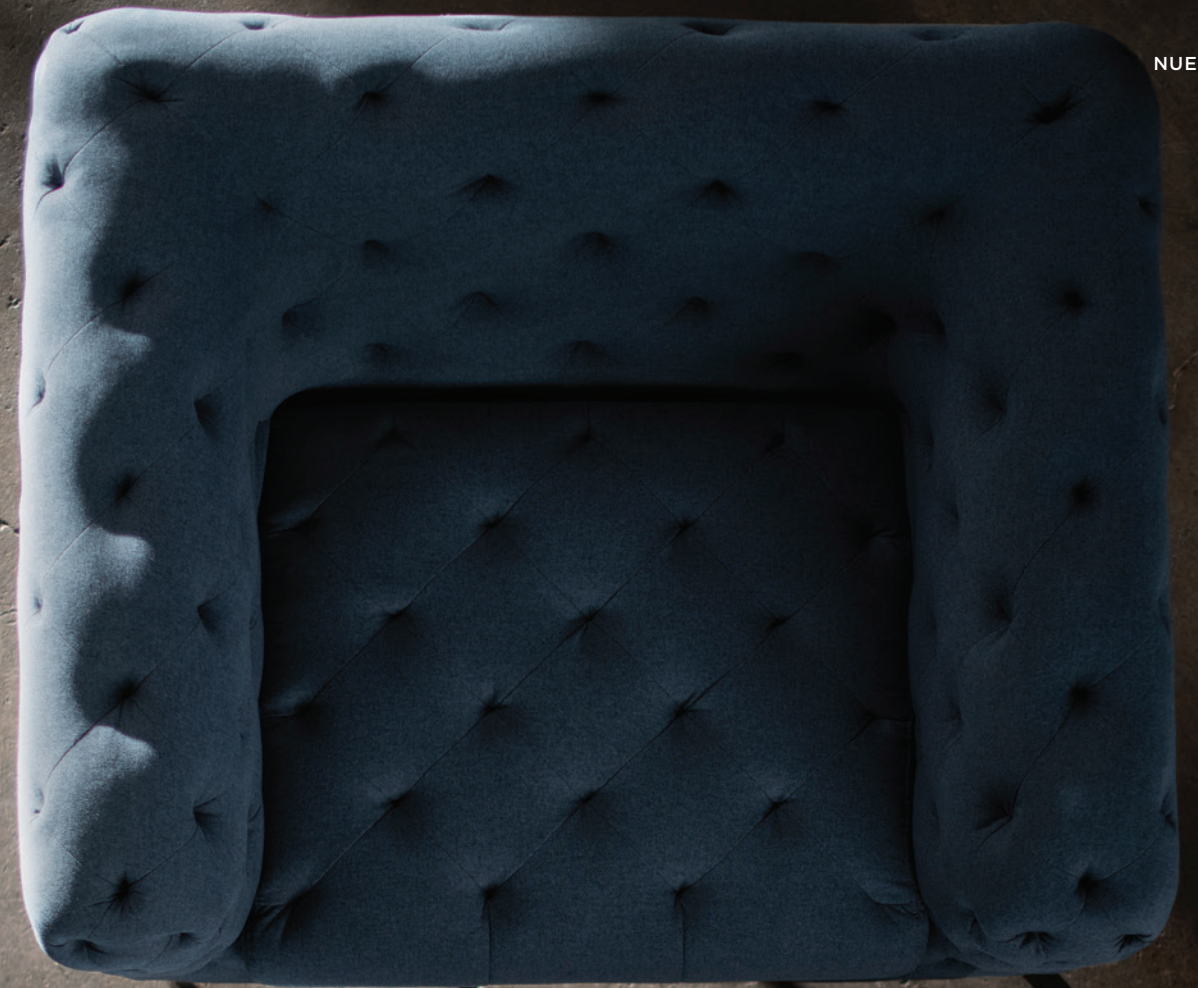

GIO COFFEE TABLE

- HGMI101 black
- HGMI104 pewter

BROOKE SOFA | GIO COFFEE TABLE | GIO SIDE TABLE | APOLLO PENDANT

T U F  
T E D  
V E L  
O U R

**TUFTY SOFA**

- HGSC395 shadow grey • matte black
- HGSC396 shale grey • matte black
- HGSC399 night blue • matte black
- HGSC400 nude • matte black
- HGSC401 petrol • matte black
- HGSC417 blush • matte black